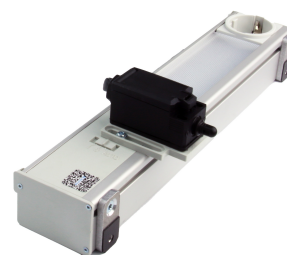

# LED-A-325-SK-PK-E-R-AX

Artikel-Nr. **111725**

Article-No.

Abbildung ähnlich / Similar to illustration

<b>Türschalter / Bewegungsmelder</b> <i>Door switch / PIR</i>	Türpositionsschalter/ Doorswitch ( 1Ö/1S)
<b>Zusätzlicher Ausgang</b> <i>Additional output</i>	potentialfreier Ein- und Ausgang (3A) / potential-free input and output 3A max. load
<b>Ein-/Ausschalter</b> <i>On-/off switch</i>	I-0-A
<b>Steckdose</b> <i>Socket</i>	DE 16 A
<b>Netzanschluss</b> <i>Power connector</i>	3 pol. Stecker weiß / 3 pol. plug WH
<b>Durchgangsverdrahtung</b> <i>Through-wiring</i>	16A
<b>Anschlussspannung, Leistung</b> <i>Input voltage, Power consumption</i>	100-240V, AC , 8W
<b>Lichtleistung, Lichtfarbe</b> <i>Light output, Colour of light</i>	1000Lm / 4000K / CRI:83Ra / 8 W LED Modul
<b>Empf. Vorsicherung</b> <i>Rec. preliminary fuse</i>	16 A
<b>Sonderausführung</b> <i>Special execution</i>	-
<b>Befestigungsmöglichkeit</b> <i>Mounting option</i>	Montageplatte mit Gewinde für AX Schrank / Screw fastening
<b>Einbaumöglichkeit</b> <i>Mounting</i>	AX Wandschrank
<b>Wand-/Standschrankbreite</b> <i>Compact-/Baying enclosures width</i>	400mm Breite
<b>Abmessung L/B/H (mm)</b> <i>Dimensions L/W/H (mm)</i>	325,00 x 60,00 x 43,00
<b>Material, Gehäusefarbe</b> <i>Material, Housing colour</i>	Aluminium / Eloxiert / RAL 7035
<b>Gewicht (kg)</b> <i>Weight (kg)</i>	1,06
<b>Temperatur-/ Feuchtebereich</b> <i>Temperature-/ Humidity range</i>	-25 - +45°C / max. 95 % rF
<b>Schutzart/-klasse</b> <i>Protection type/class</i>	IP 20 / 1
<b>Approbation</b>	CE, UKCA, EMV, RoHS, ( Norm EN 55015 Stand 2019)
<b>Eprel Daten</b> <i>Eprel Data</i>	EEK: C , Power On: 7,00 W, Power-Standby: 0,12W
<b>Kennzeichnung</b> <i>Certification</i>	